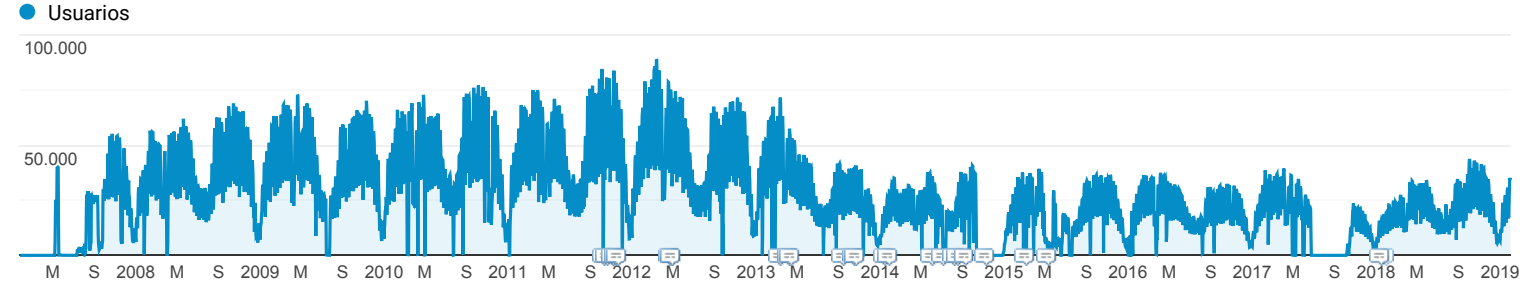

Visión general de la audiencia

Todos los usuarios
100,00 % Usuarios

25 ene. 2007 - 31 ene. 2019

Visión general

Usuarios 109.848.462	Usuarios nuevos 109.846.497	Sesiones 132.835.232
Número de sesiones por usuario 1,21	Número de visitas a páginas 205.601.347	Páginas/sesión 1,55
Duración media de la sesión 00:01:12	Porcentaje de rebote 79,66 %	

■ New Visitor ■ Returning Visitor

Idioma	Usuarios	% Usuarios
1. es-es	2.795.530	34,53 %
2. es-419	2.232.689	27,58 %
3. es	1.262.683	15,60 %
4. es-us	581.251	7,18 %
5. en-us	305.318	3,77 %
6. es-xl	266.325	3,29 %
7. es-mx	261.549	3,23 %
8. es-ar	68.136	0,84 %
9. es-co	35.753	0,44 %
10. es-pe	27.719	0,34 %