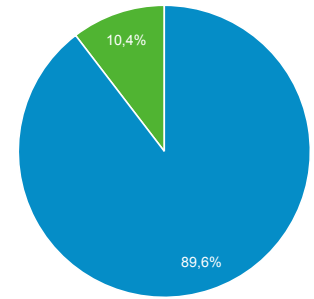

Visión general de la audiencia

Todos los usuarios
100,00 % Usuarios

25 ene. 2007 - 31 ene. 2019

Visión general

Usuarios 109.848.462	Usuarios nuevos 109.846.497	Sesiones 132.835.232
Número de sesiones por usuario 1,21	Número de visitas a páginas 205.601.347	Páginas/sesión 1,55
Duración media de la sesión 00:01:12	Porcentaje de rebote 79,66 %	

■ New Visitor ■ Returning Visitor

Idioma	Usuarios	% Usuarios
1. es-es	2.795.530	34,53 %
2. es-419	2.232.689	27,58 %
3. es	1.262.683	15,60 %
4. es-us	581.251	7,18 %
5. en-us	305.318	3,77 %
6. es-xl	266.325	3,29 %
7. es-mx	261.549	3,23 %
8. es-ar	68.136	0,84 %
9. es-co	35.753	0,44 %
10. es-pe	27.719	0,34 %