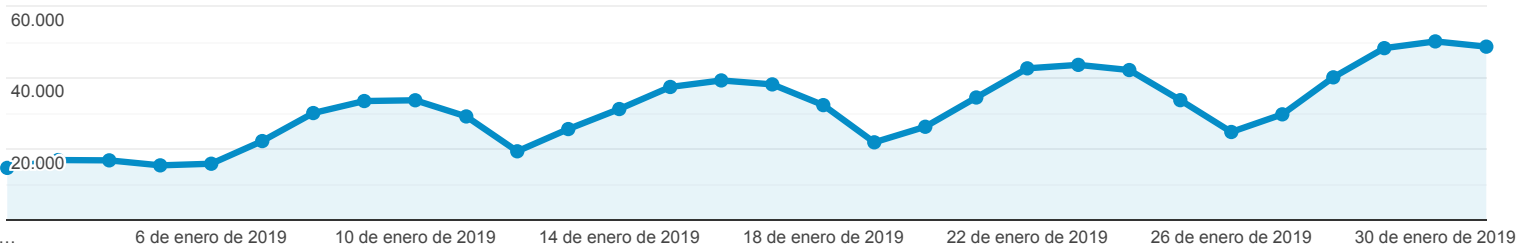

Páginas

Todos los usuarios
100,00 % Número de visitas a páginas

2 ene. 2019 - 31 ene. 2019

Explorador

Número de visitas a páginas

Página	Número de visitas a páginas	Número de páginas vistas únicas	Promedio de tiempo en la página	Entradas	Porcentaje de rebote	Porcentaje de salidas	Valor de página
	936.645 % del total: 100,00 % (936.645)	782.684 % del total: 100,00 % (782.684)	00:03:04 Media de la vista: 00:03:04 (0,00 %)	685.898 % del total: 100,00 % (685.898)	82,83 % Media de la vista: 82,83 % (0,00 %)	73,23 % Media de la vista: 73,23 % (0,00 %)	0,00 € % del total: 0,00 % (0,00 €)
1. /index.php/Países_del_mundo_A-Z	70.076 (7,48 %)	56.605 (7,23 %)	00:03:52	56.481 (8,23 %)	81,87 %	77,48 %	0,00 € (0,00 %)
2. /index.php/Grupo_de_la_tabla_periódica	19.578 (2,09 %)	15.088 (1,93 %)	00:03:48	14.495 (2,11 %)	76,84 %	70,94 %	0,00 € (0,00 %)
3. /index.php/Tratado_de_Versalles_(1919)	19.312 (2,06 %)	15.808 (2,02 %)	00:04:59	15.726 (2,29 %)	81,50 %	78,97 %	0,00 € (0,00 %)
4. /index.php/Credo_católico	18.580 (1,98 %)	16.000 (2,04 %)	00:03:25	15.964 (2,33 %)	85,96 %	83,41 %	0,00 € (0,00 %)
5. /index.php/Doctrina_Monroe	11.984 (1,28 %)	10.030 (1,28 %)	00:05:51	9.988 (1,46 %)	84,50 %	82,47 %	0,00 € (0,00 %)
6. /index.php/Enciclopedia_Libre_Universal_en_Español	7.859 (0,84 %)	6.223 (0,80 %)	00:01:09	3.962 (0,58 %)	55,78 %	44,67 %	0,00 € (0,00 %)
7. /index.php/Periodo_de_la_tabla_periódica	6.813 (0,73 %)	5.319 (0,68 %)	00:03:21	4.642 (0,68 %)	67,49 %	64,73 %	0,00 € (0,00 %)
8. /index.php/Plan_de_Casamata_(1823)	6.194 (0,66 %)	5.263 (0,67 %)	00:05:13	5.253 (0,77 %)	84,87 %	83,79 %	0,00 € (0,00 %)
9. /index.php/Revolución_industrial	6.166 (0,66 %)	5.293 (0,68 %)	00:05:34	5.209 (0,76 %)	86,33 %	83,88 %	0,00 € (0,00 %)
10. /index.php/Reproducción_vegetativa	5.834 (0,62 %)	4.750 (0,61 %)	00:04:30	4.744 (0,69 %)	82,69 %	80,19 %	0,00 € (0,00 %)